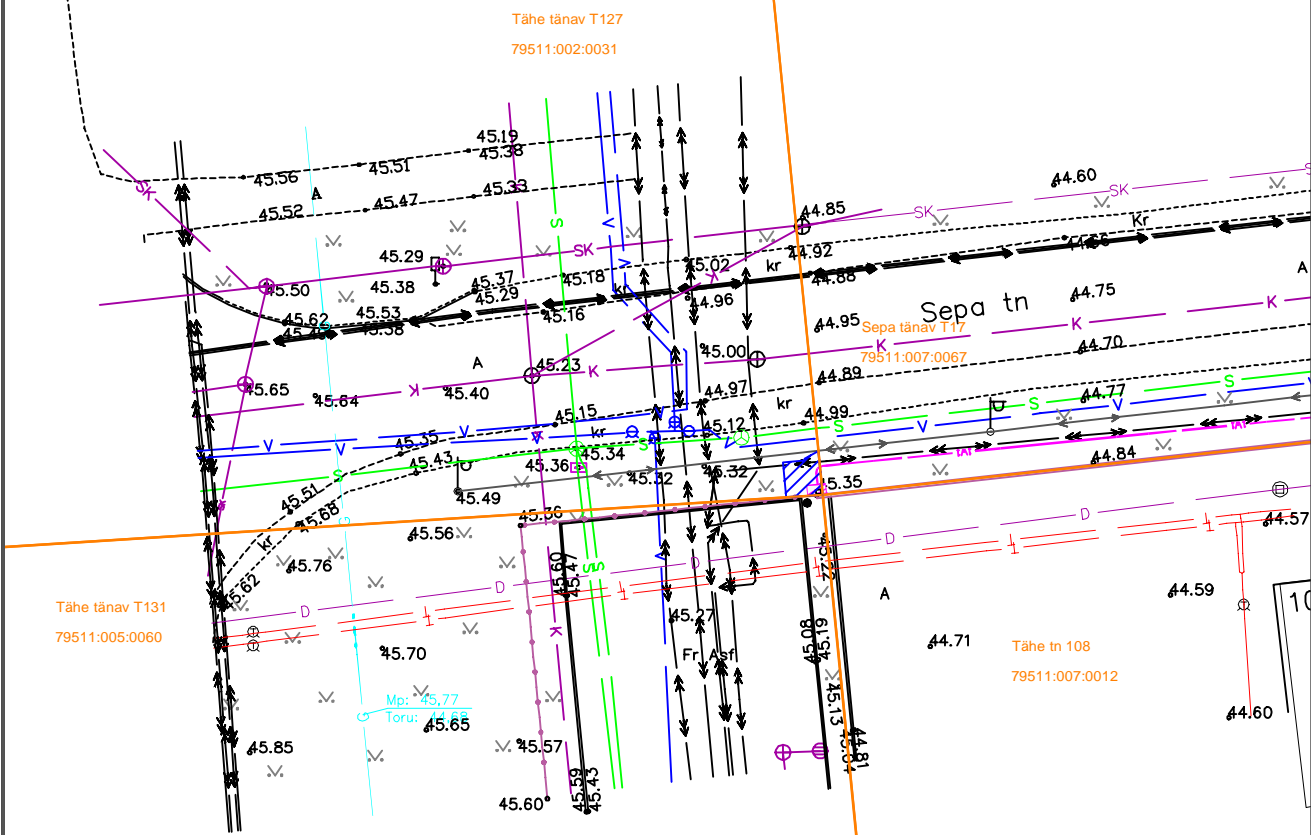

79511:002:0031  
Tähe tänav T127  
Tartu linn, Tartu linn, Tartumaa

Tähe tn 106c  
79511:003:0021

Mõõtkaava 1:500 (A4)  
Leht 1 (Lehti 1)

Koostaja: K. Kangro  
k.kangro@leonhard-weiss.com

Tingmärgid

-  projekteeritud liitumiskapp
-  projekteeritud 0,4kV maakaabelliin
-  katastripiir
-  koormatav ala ca 6 m<sup>2</sup>